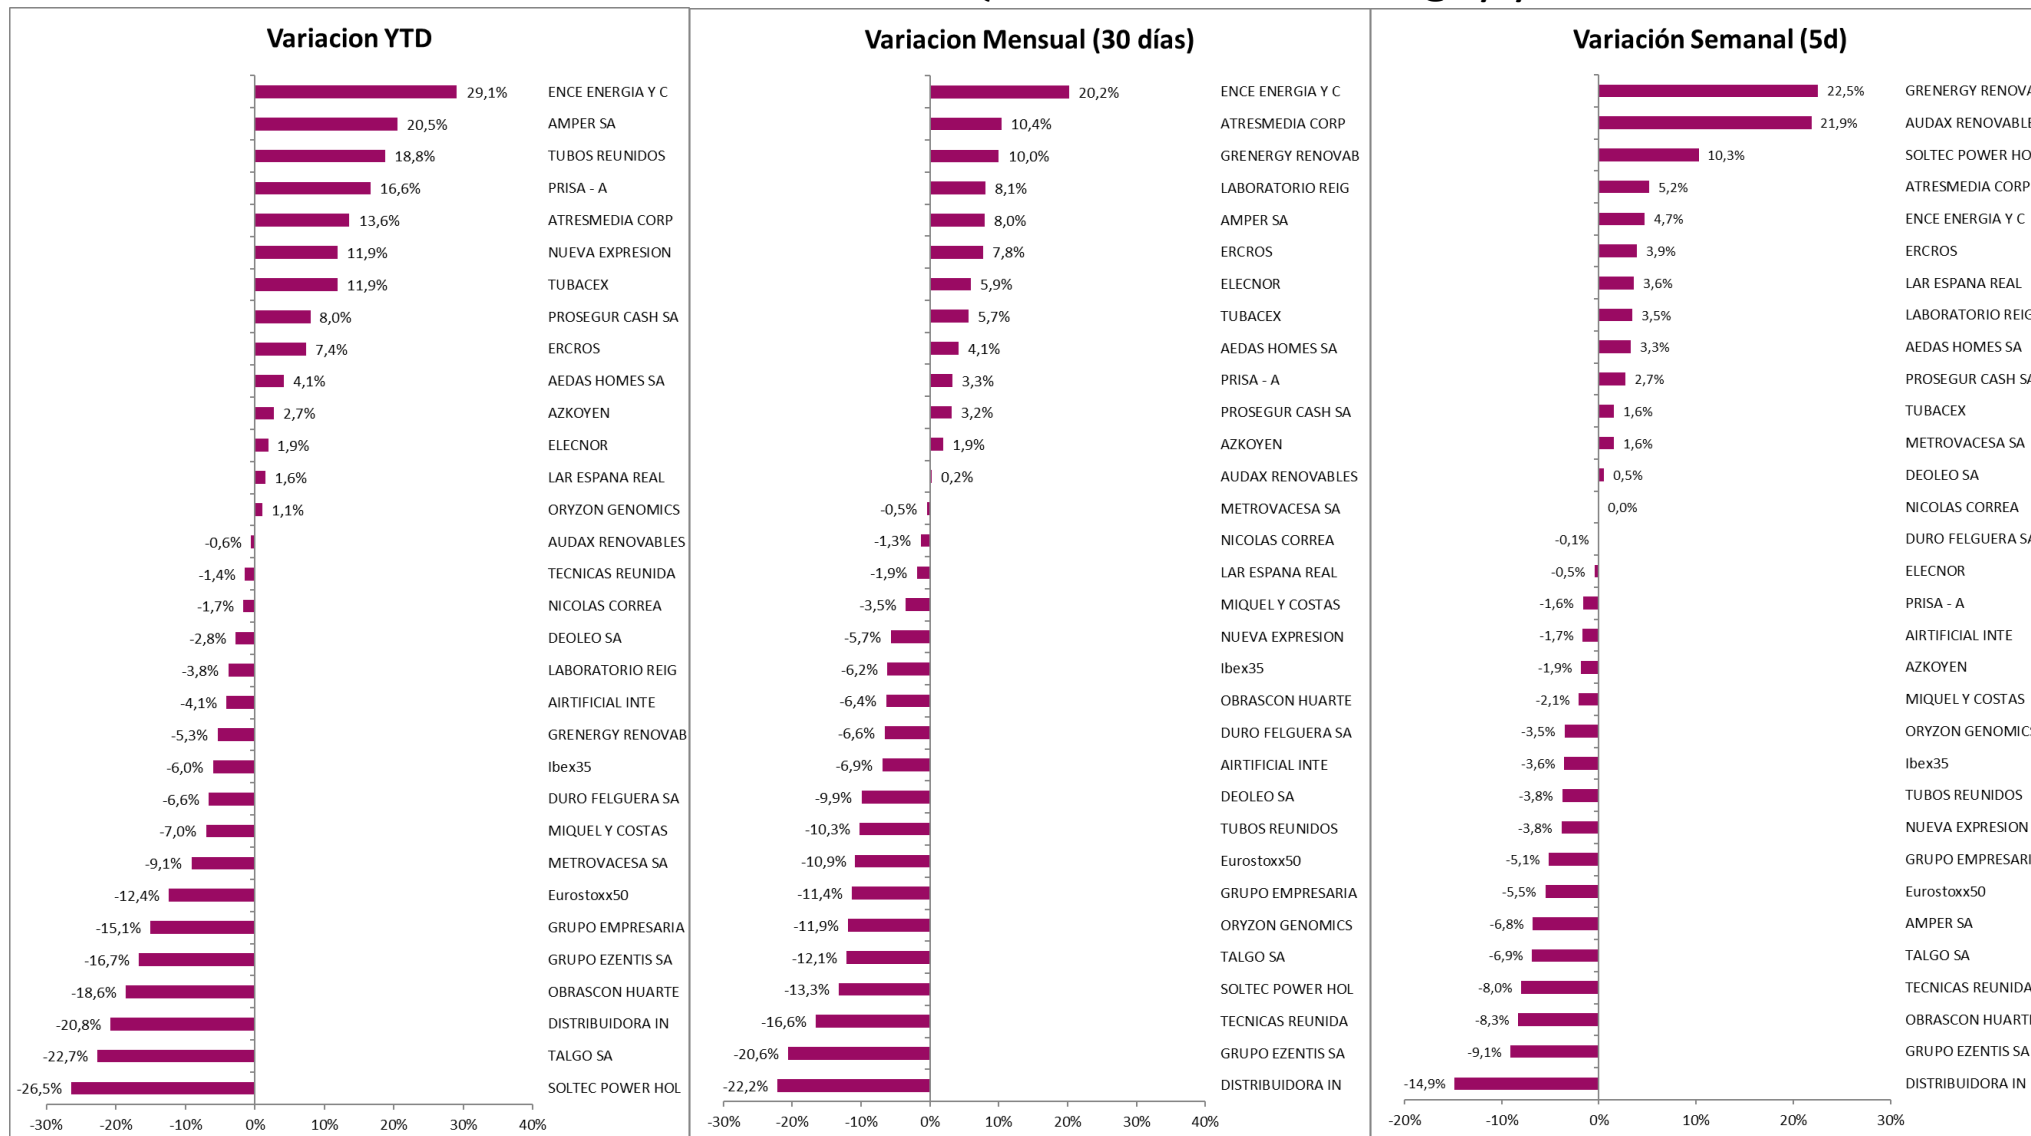

REVALORIZACIÓN EMPRESAS PEQUEÑA CAPITILIZACIÓN IBEX @ 1/3/2022

REVALORIZACIÓN EMPRESAS PEQUEÑA CAPITALIZACIÓN IBEX @ 1/3/2022