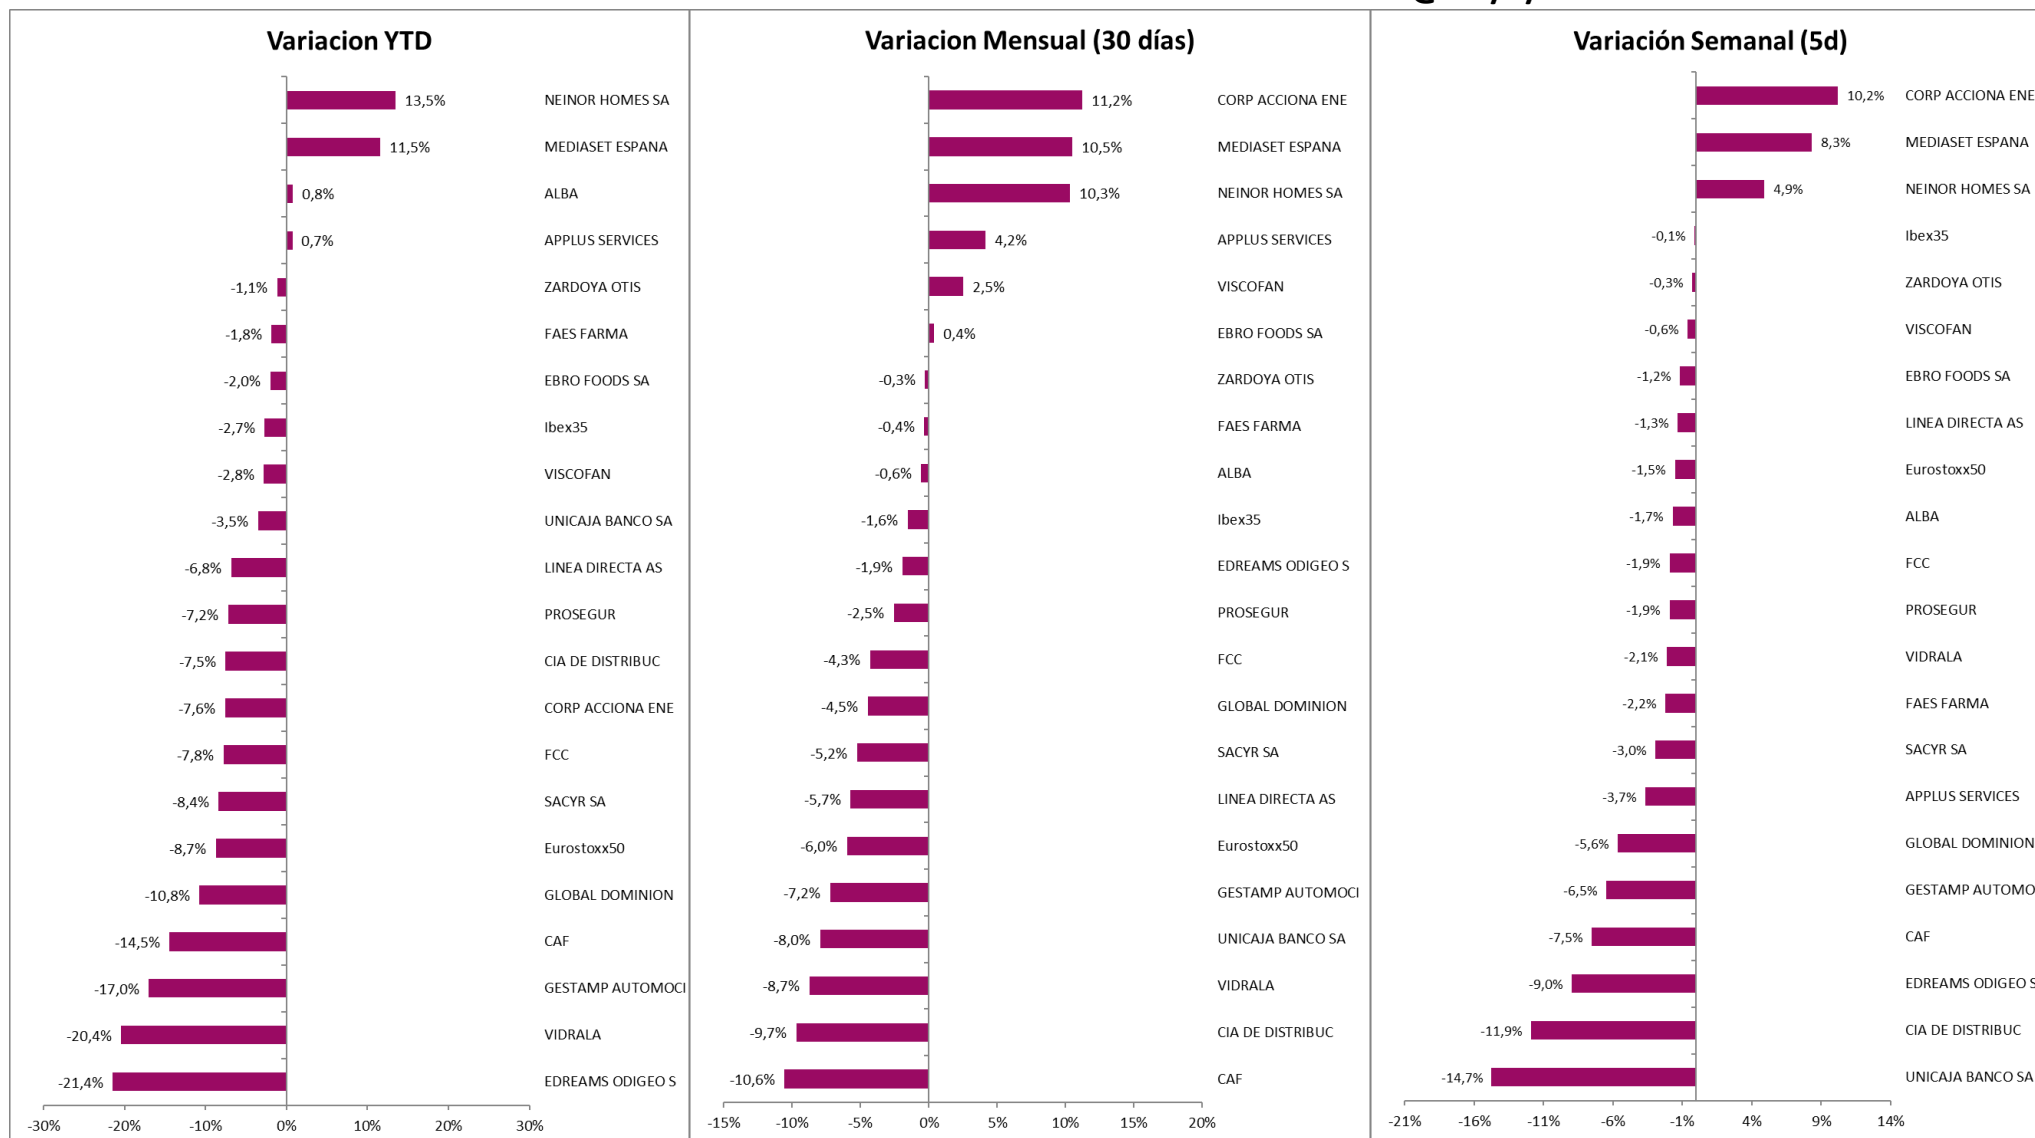

REVALORIZACIÓN EMPRESAS MEDIANA CAPITILIZACIÓN IBEX @ 28/2/2022

REVALORIZACIÓN EMPRESAS MEDIANA CAPITILIZACIÓN IBEX @ 28/2/2022