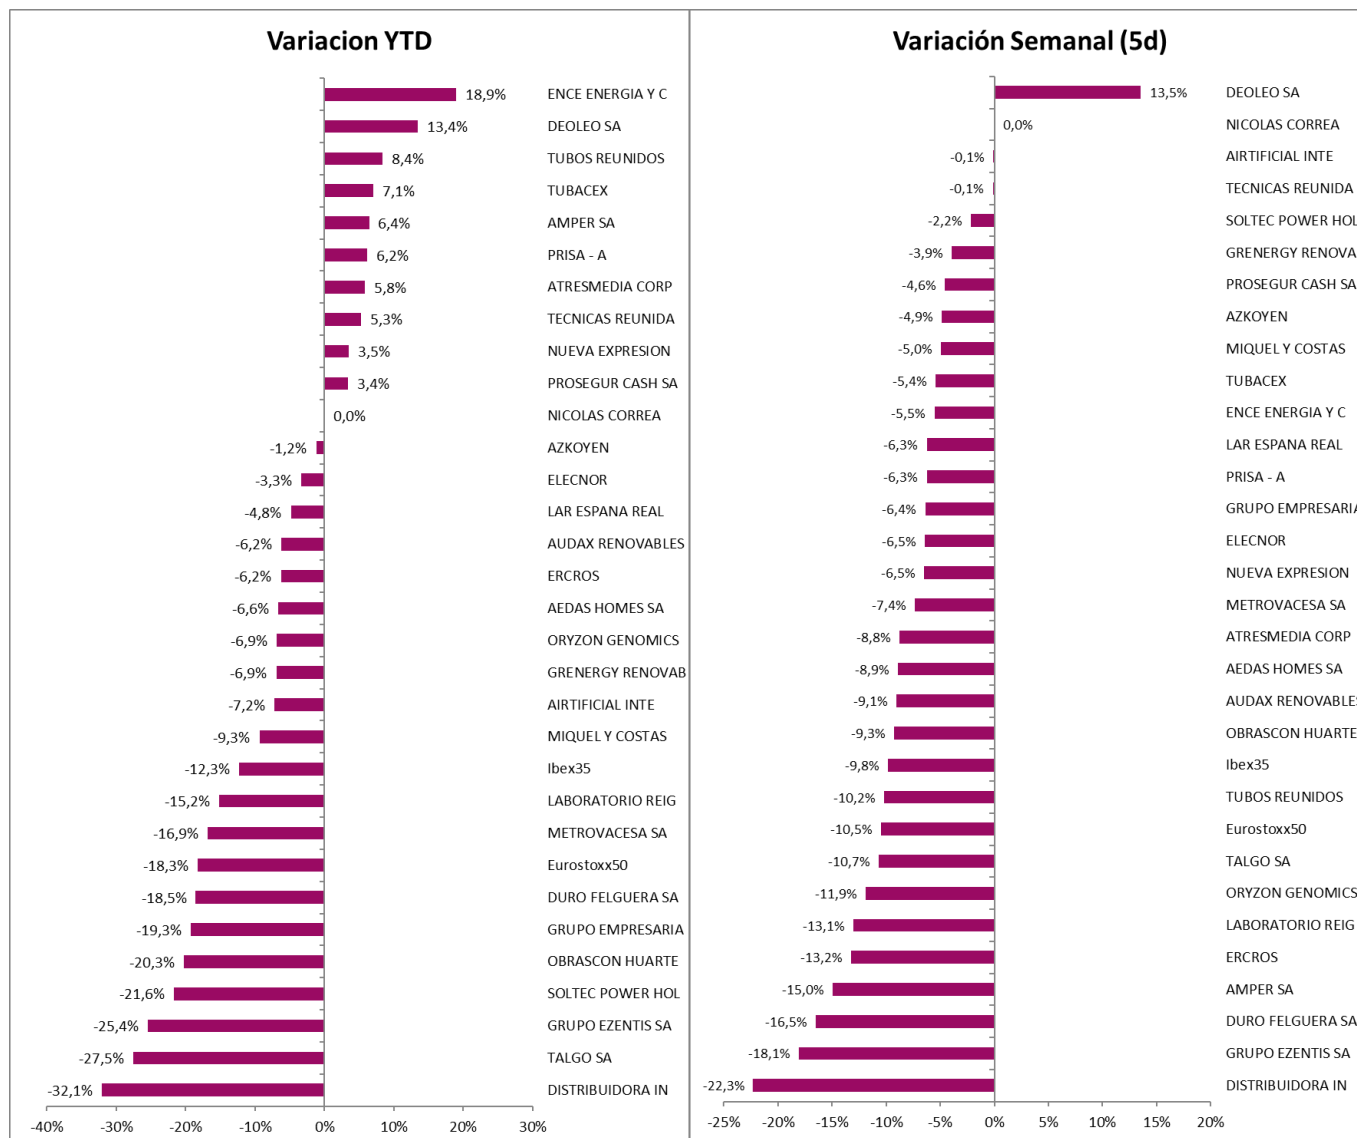

REVALORIZACIÓN EMPRESAS PEQUEÑA CAPITALIZACIÓN IBEX @ 8/3/2022

REVALORIZACIÓN EMPRESAS PEQUEÑA CAPITALIZACIÓN IBEX @ 8/3/2022