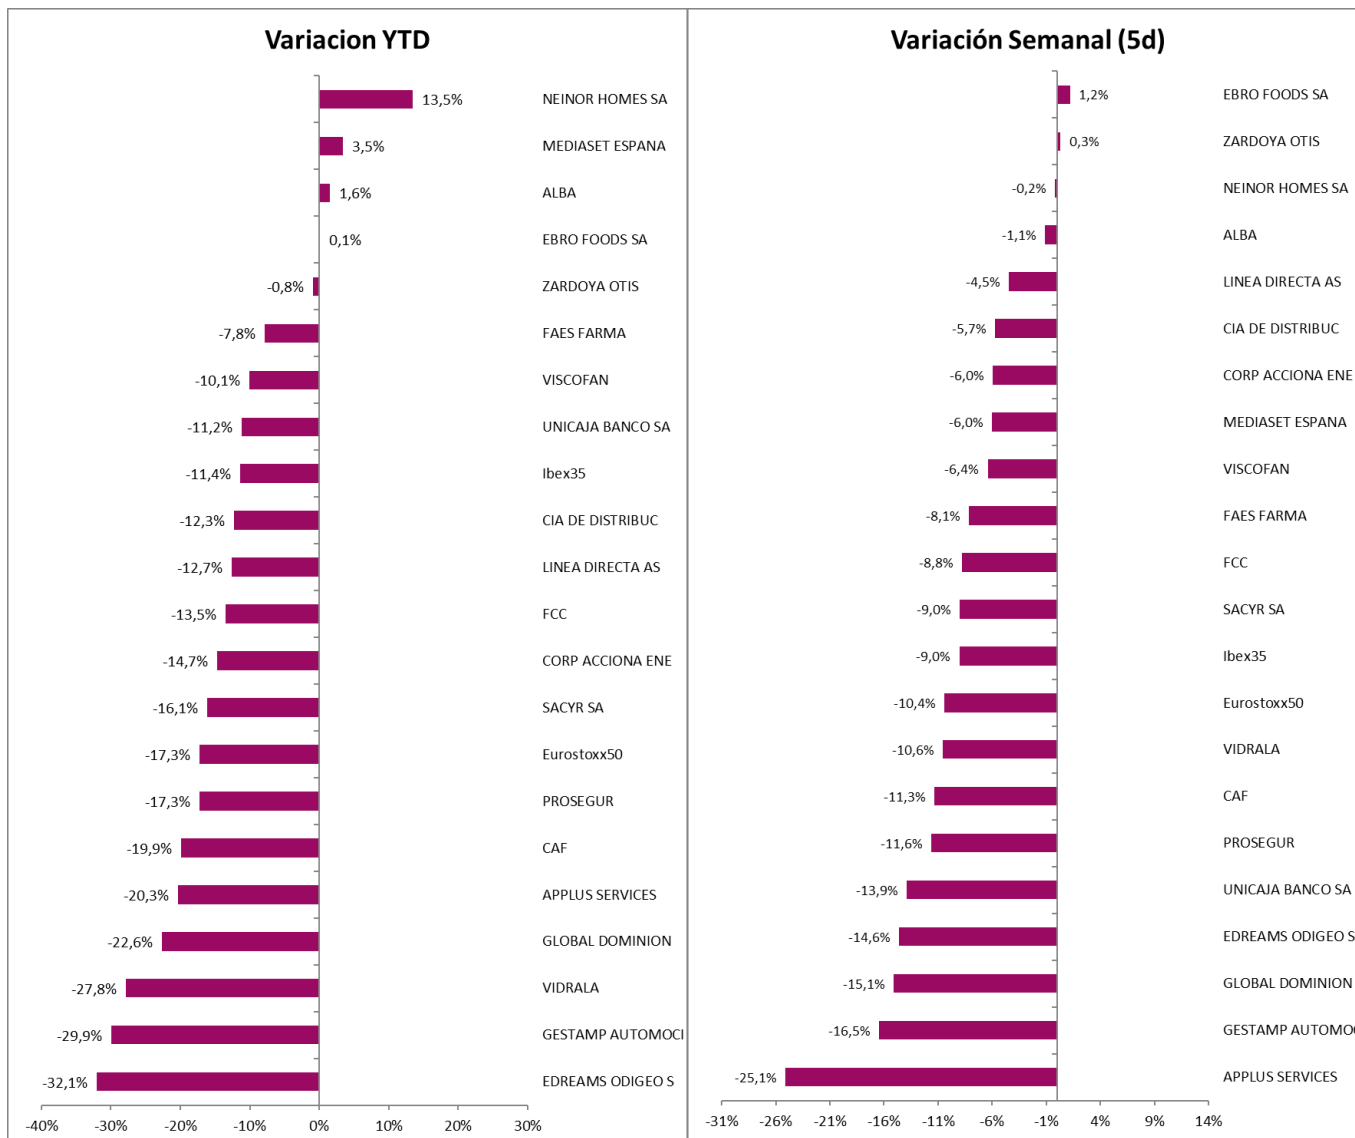

REVALORIZACIÓN EMPRESAS MEDIANA CAPITILIZACIÓN IBEX @ 7/3/2022

REVALORIZACIÓN EMPRESAS MEDIANA CAPITILIZACIÓN IBEX @ 7/3/2022