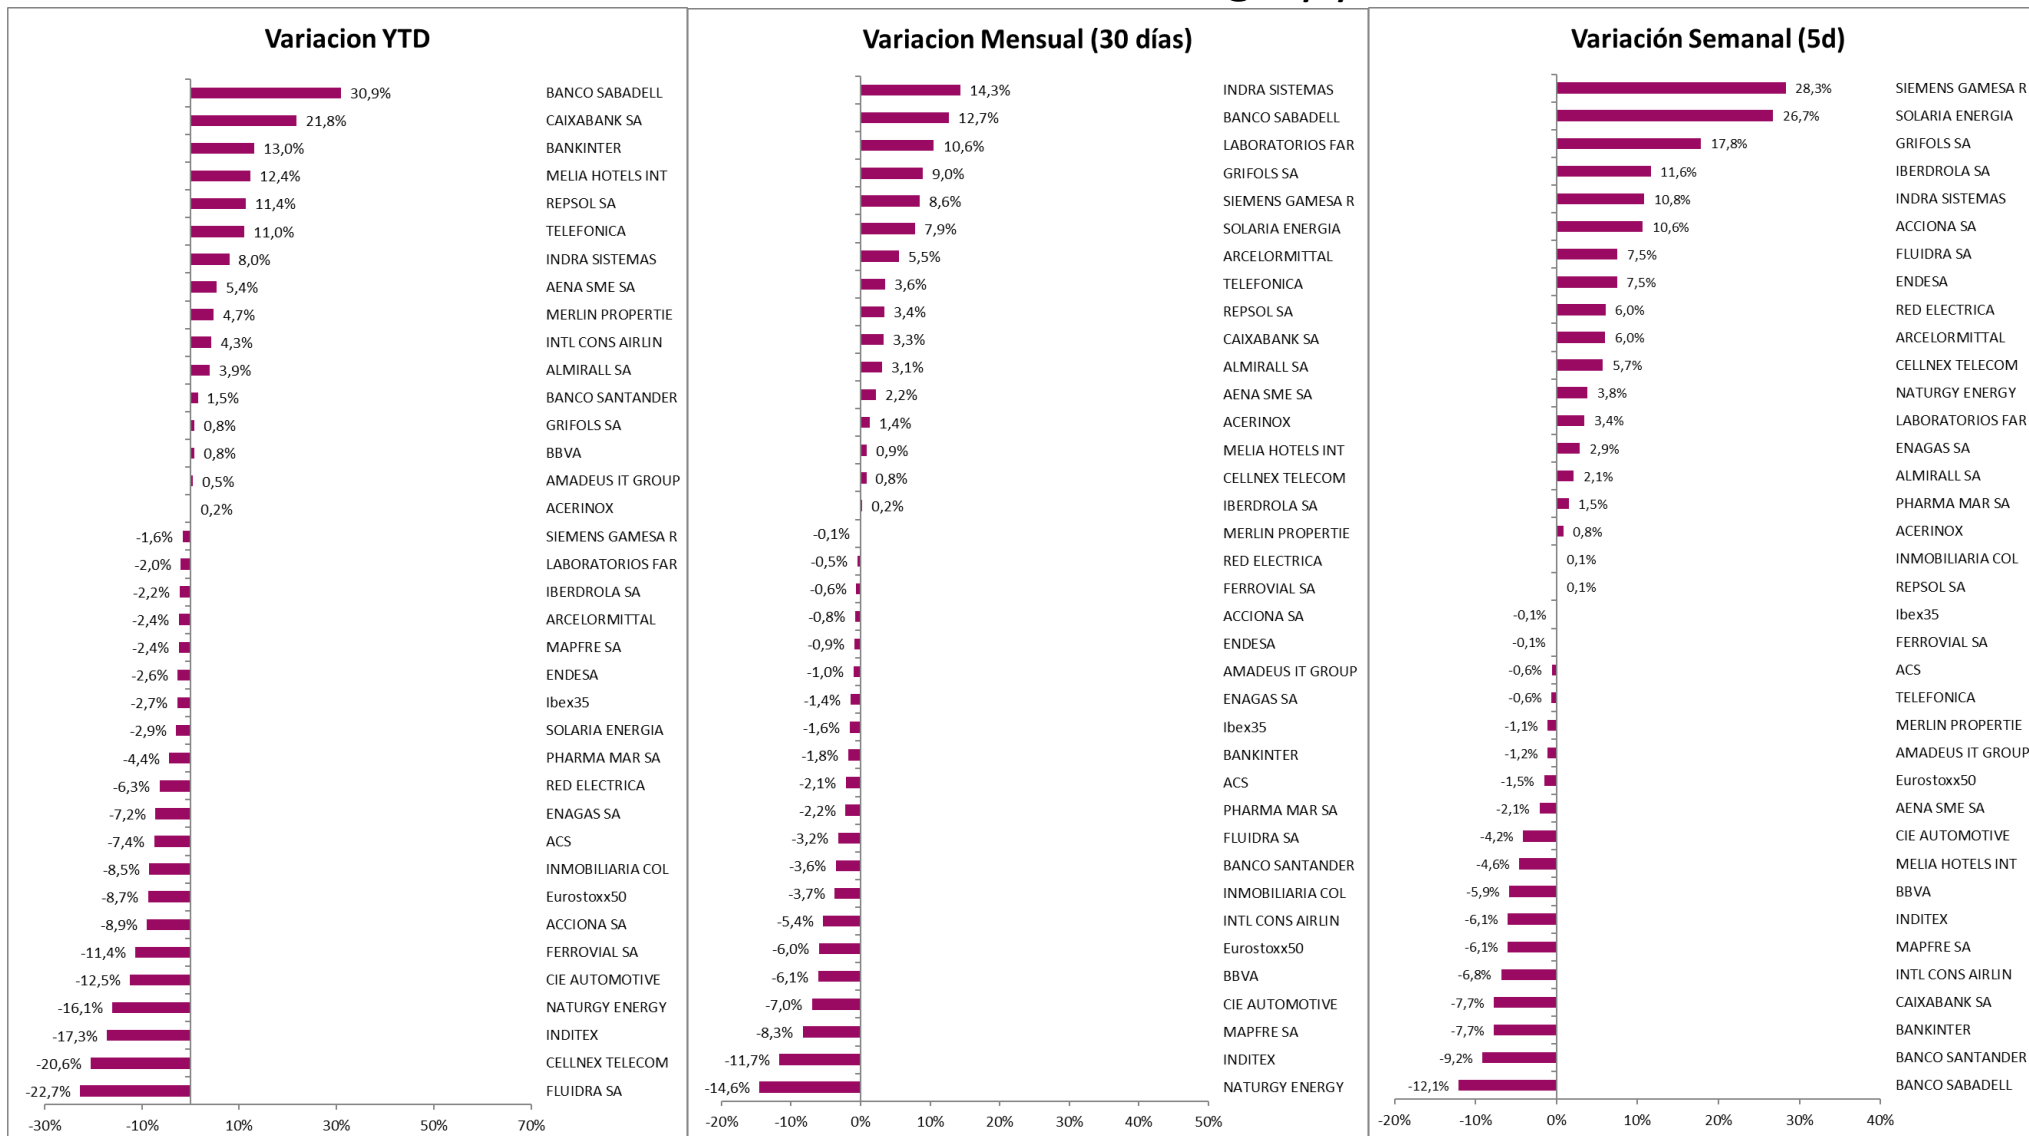

REVALORIZACIÓN EMPRESAS IBEX 35 @ 28/2/2022

REVALORIZACIÓN EMPRESAS IBEX 35 @ 28/2/2022