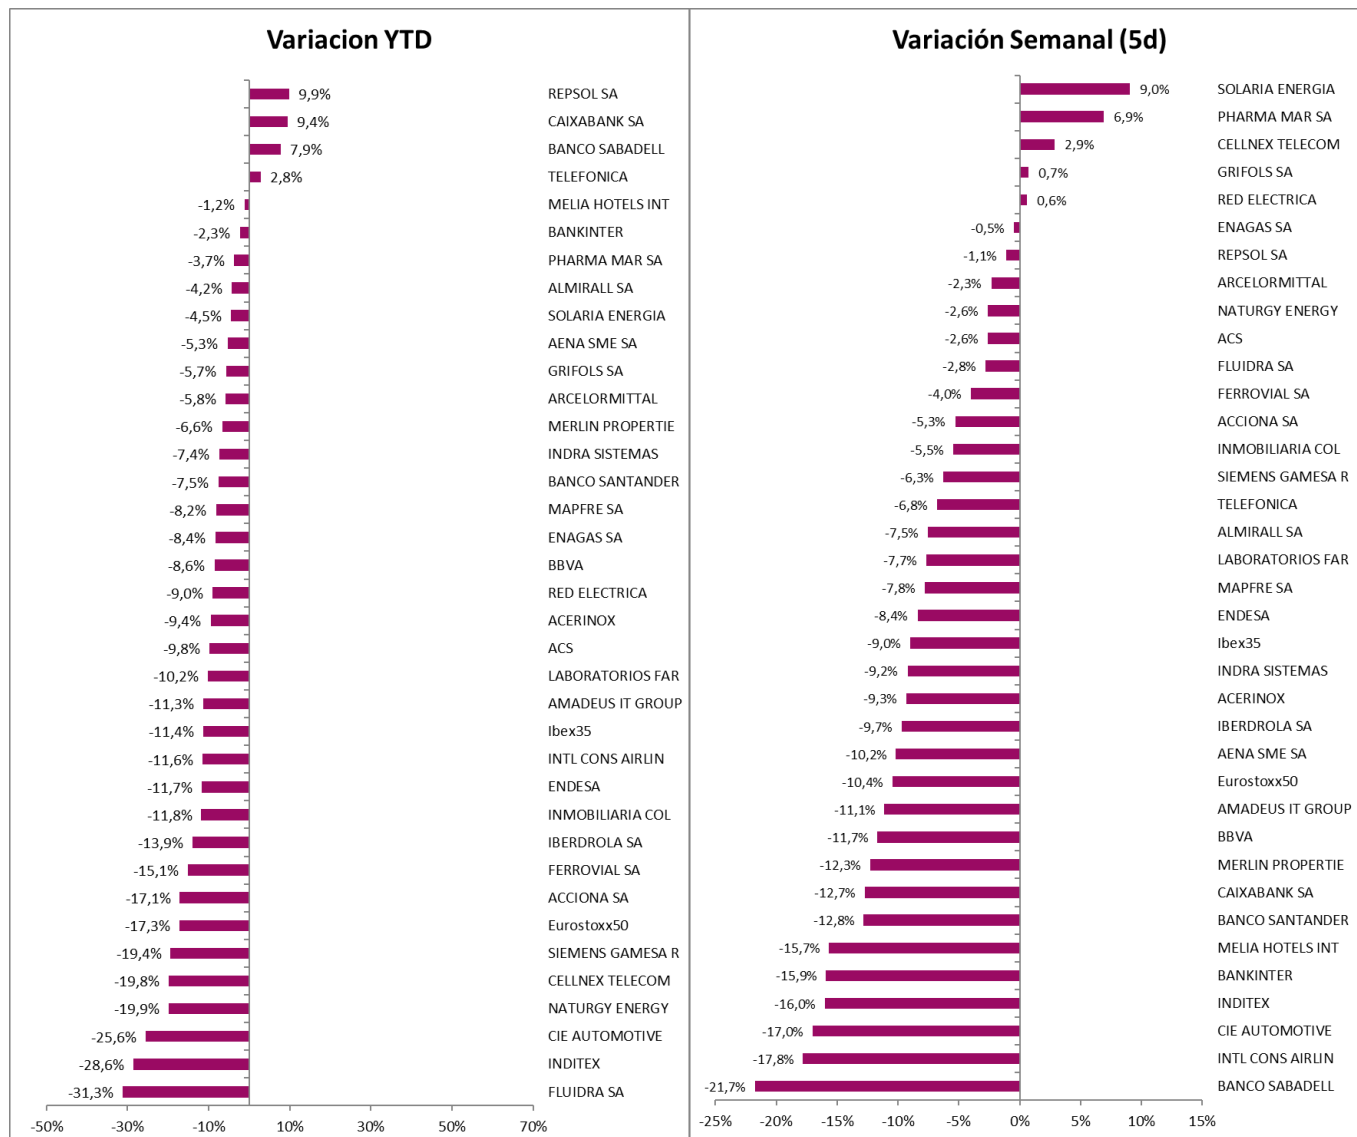

REVALORIZACIÓN EMPRESAS IBEX 35 @ 4/3/2022

REVALORIZACIÓN EMPRESAS IBEX 35 @ 4/3/2022