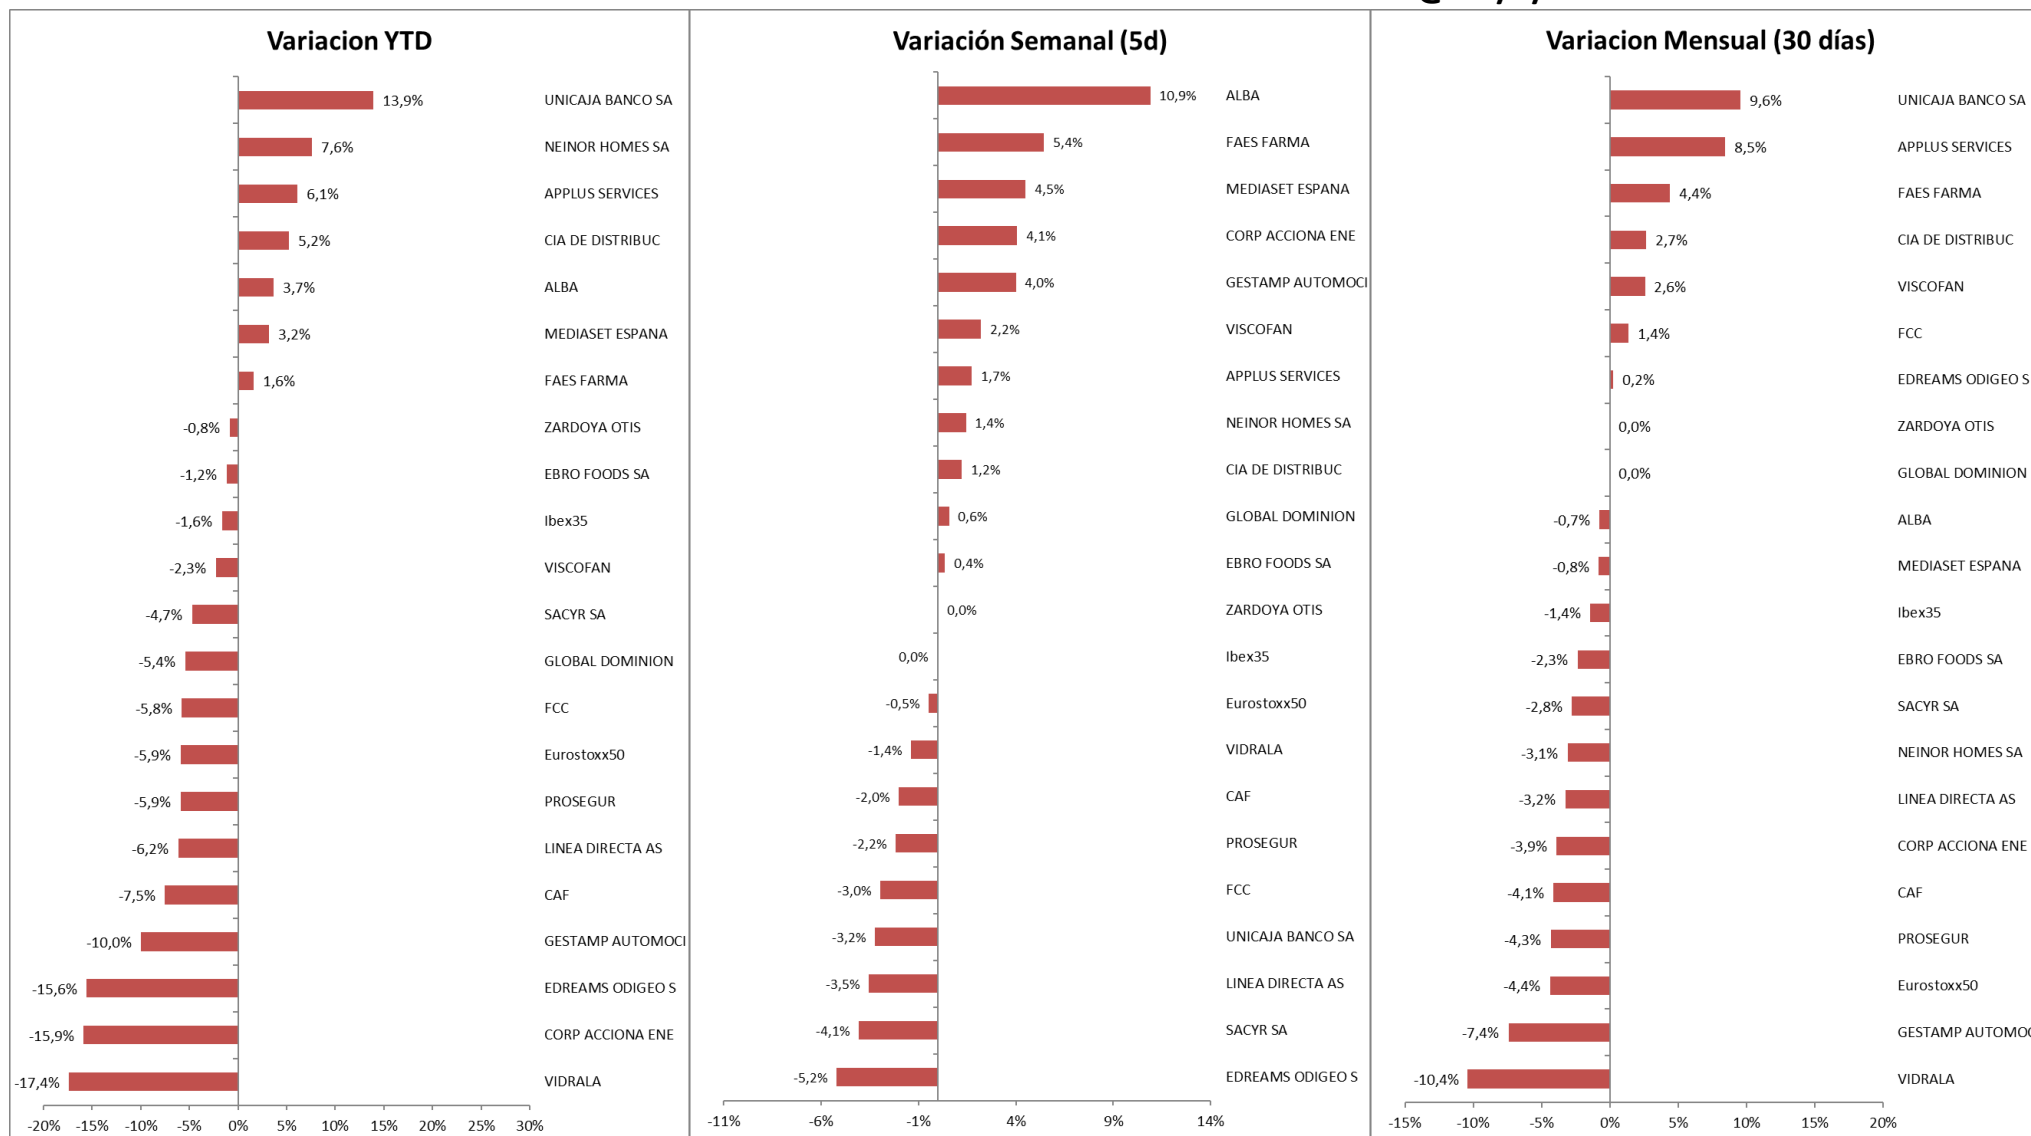

REVALORIZACIÓN EMPRESAS MEDIANA CAPITALIZACIÓN IBEX @ 21/2/2022

REVALORIZACIÓN EMPRESAS MEDIANA CAPITALIZACIÓN IBEX @ 21/2/2022