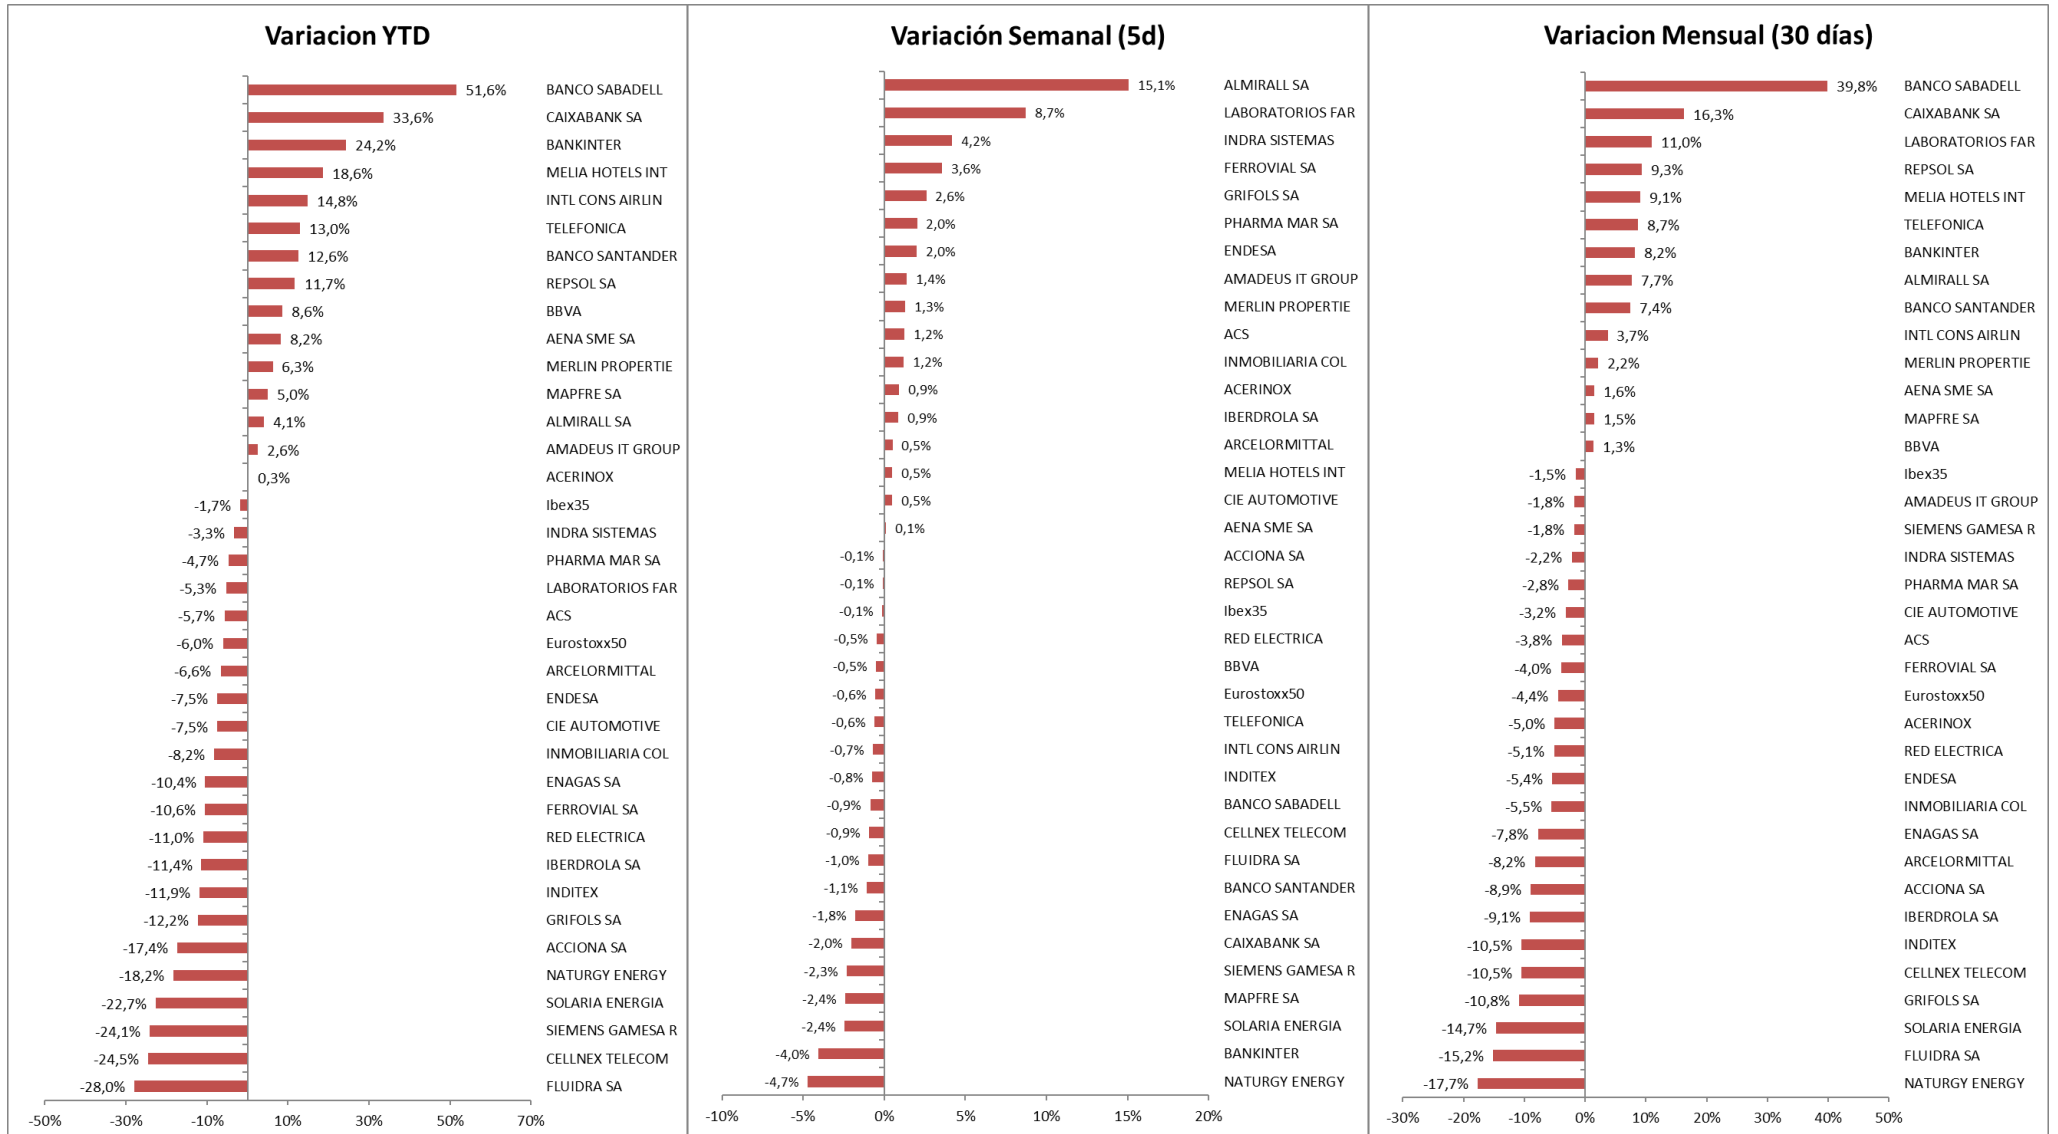

REVALORIZACIÓN EMPRESAS IBEX 35 @ 21/2/2022

REVALORIZACIÓN EMPRESAS IBEX 35 @ 21/2/2022